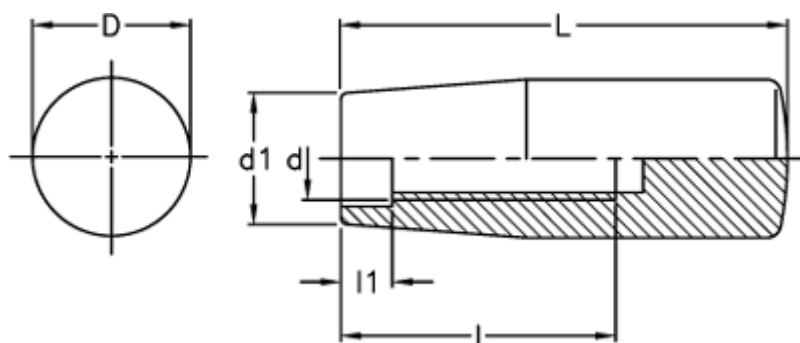

Varenummer: 2304021803
Beskrivelse: E+G Cylindergreb m/indvendig gevind
I.280/65-M12

Mål

$d = M12$

$D = 23$

$d_1 = 19$

$l = 40$

$L = 65$

$l_1 = 7.5$